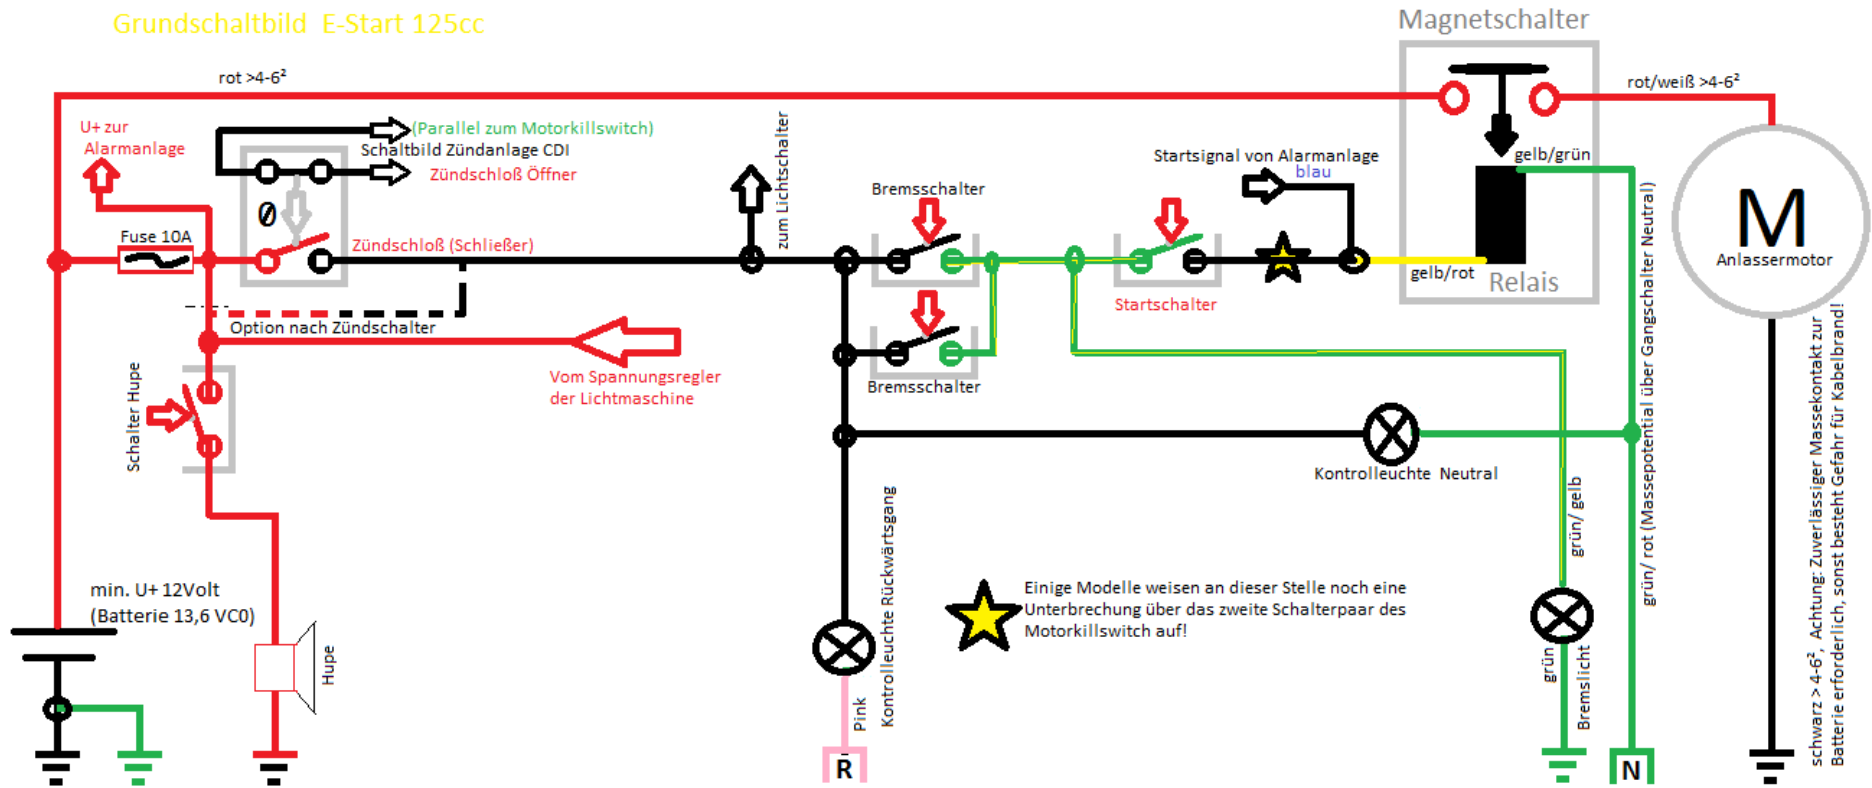

Grundschtbild E-Start Quad & Bike

Grundschtbild E-Start 125cc

www.markusbikeshop.de

Alle Farbangaben ohne Gewähr. technische Änderungen ausdrücklich vom Hersteller, ohne Ankündigung vorbehalten! www.markusbikeshop.de KXD & Nitro Schaltbild.